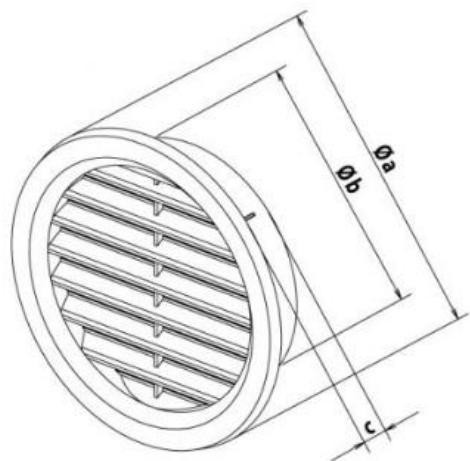

### ROVARHÁLÓVAL ELLÁTOTT, KERESZELŐZŐRÁCS:

- kültéri és beltéri használatra is egyaránt alkalmas,
- kiváló minőségű, magas UV-állóságú ASA műanyagból készül,
- két színváltozatban kapható,
- hátoldalán rovarhálóval van felszerelve (kivételt képez az Ø50 mm),
- hőállóság 80°C-ig,
- kínálatunkban megtalálható hét méretben, barna és fehér színben is (Ø50, Ø75, Ø100, Ø110, Ø125, Ø140, Ø150 mm),
- a termék aktív felülete:  
Ø50 (7cm<sup>2</sup>), Ø75 (25cm<sup>2</sup>), Ø100 (45cm<sup>2</sup>), Ø110 (55cm<sup>2</sup>), Ø125 (70cm<sup>2</sup>), Ø140 (85cm<sup>2</sup>), Ø150 (125cm<sup>2</sup>).

### Beszereles:

Egyszerűen helyezze bele a megfelelő méretű szellőztető csatornába vagy szerelőnyílásba. Tömítőanyagként ideális a szilikon használata.

## MÉRETEK

Típus	cikkszám		méretek			db/ kart.
	fehér	barna	Øa	Øb	c	
<b>VM 150</b>	<b>401</b>	<b>402</b>	179	151	25	60
<b>VM 140</b>	<b>403</b>	<b>404</b>	160	133	25	70
<b>VM 125</b>	<b>405</b>	<b>406</b>	144	118	25	100
<b>VM 110</b>	<b>407</b>	<b>408</b>	130	105	25	100
<b>VM 100</b>	<b>409</b>	<b>410</b>	123	99	25	100
<b>VM 75</b>	<b>411</b>	<b>412</b>	92	70	25	200
<b>VM 50*</b>	<b>413</b>	<b>414</b>	60	46	14	200