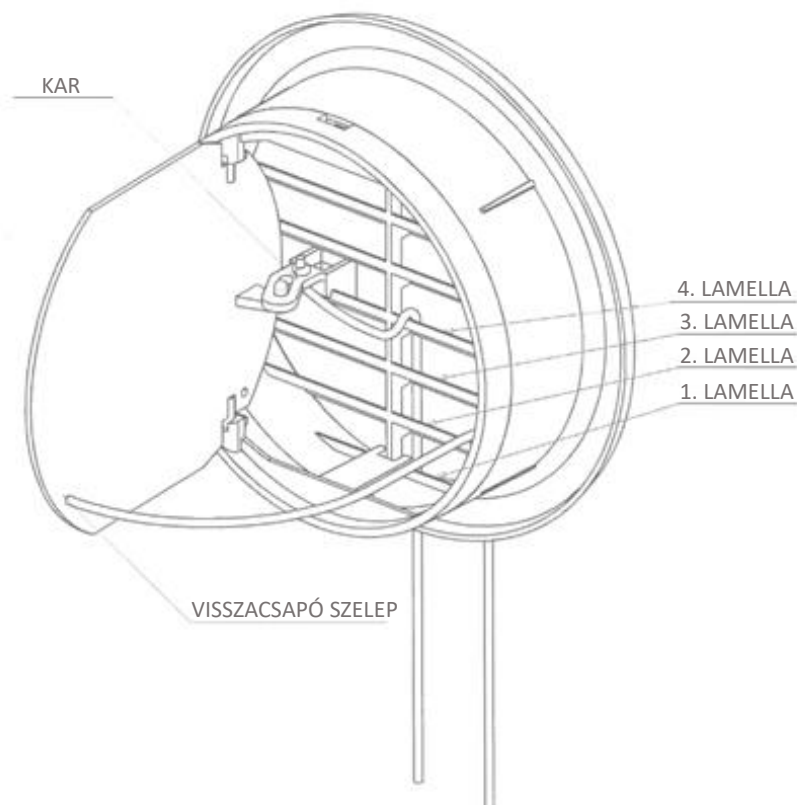

ALAPINFORMÁCIÓK

KERÉK, ZÁRható SZELLŐZŐRÁCS:

- kültéri és beltéri használatra is egyaránt alkalmas,
- kiváló minőségű, magas UV-állóságú ASA műanyagból készül,
- mechanizmusa lehetővé teszi a szellőztető járatok teljes lezárását,
- a szellőzőrács egy elhúzható karral vagy zsinórral zárható,
- kínálatunkban megtalálható fehér színben két méretben (Ø110, Ø125 mm),
- a termék aktív felülete:
Ø110 (55cm²), Ø125 (70cm²).

Beszereles:

A szellőzőrácsot egyszerűen helyezzük be a megfelelő méretű szellőztető csatornába vagy építési nyílásba. Tömítőanyagként ideális a szilikon használata.

ÁBRA A ZSINÓR ÖSSZESZERELÉSÉHEZ

- a zsinór egyik felét vezesse át a karon lévő lyukon és húzza ki a 4. lamella felett
- a zsinór másik felét vezesse át a visszacsapó szelepen található lyukon és húzza ki a 2. lamella felett

Elérhetőség:

Tel.: +36 20 279 8160
+36 20 245 6024

e-mail: info@hacohungary.hu
www.hacohungary.hu

A csomag tartalma:

Szellőzőrács, zsinór.

**TULAJDONSÁGOK ÉS ELŐNYÖK**

- egyszerű, letisztult design,
- a minőségi kivitelezés biztosítja a termék hosszú élettartamát,
- eltolható műanyag karral nyitható,
- magasabb elhelyezésnél zsinórral is nyitható,
- könnyű beszerelés és egyszerű karbantartás,
- tartós szín.

MÉRETEK

Típus	cikkszám	méretek			db/ kart.
	fehér	Øa	Øb	c	
VM 125 U	423	144	118	36	70
VM 110 U	421	130	105	34	90

Elérhetőség:Tel.: +36 20 279 8160
+36 20 245 6024e-mail: info@hacohungary.hu
www.hacohungary.hu