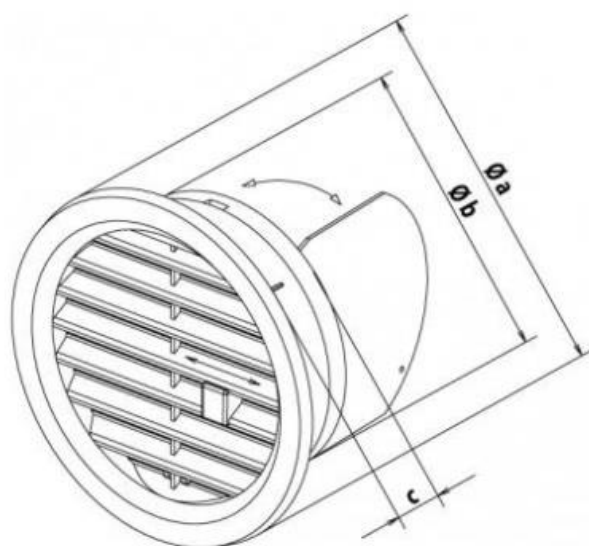

ALAPINFORMÁCIÓK

KERÉK, ZÁRható SZELLŐZŐRÁCS:

- kültéri és beltéri használatra is egyaránt alkalmas,
- kiváló minőségű, magas UV-állóságú ASA műanyagból készül,
- mechanizmusa lehetővé teszi a szellőztető járatok teljes lezárását,
- a szellőzőrács egy elhúzható karral vagy zsinórral zárható,
- kínálatunkban megtalálható fehér színben két méretben (Ø110, Ø125 mm),
- a termék aktív felülete:
Ø110 (55cm²), Ø125 (70cm²).

Beszereles:

A szellőzőrácsot egyszerűen helyezzük be a megfelelő méretű szellőztető csatornába vagy építési nyílásba. Tömítőanyagként ideális a szilikon használata.

ÁBRA A ZSINÓR ÖSSZESZERELÉSÉHEZ

- a zsinór egyik felét vezesse át a karon lévő lyukon és húzza ki a 4. lamella felett
- a zsinór másik felét vezesse át a visszacsapó szelepen található lyukon és húzza ki a 2. lamella felett

Elérhetőség:

Tel.: +36 20 279 8160
+36 20 245 6024

e-mail: info@hacohungary.hu
www.hacohungary.hu

A csomag tartalma:

Szellőzőrács, zsinór.

**TULAJDONSÁGOK ÉS ELŐNYÖK**

- egyszerű, letisztult design,
- a minőségi kivitelezés biztosítja a termék hosszú élettartamát,
- eltolható műanyag karral nyitható,
- magasabb elhelyezésnél zsinórral is nyitható,
- könnyű beszerelés és egyszerű karbantartás,
- tartós szín.

MÉRETEK

Típus	cikkszám	méretek			db/ kart.
	fehér	Øa	Øb	c	
VM 125 U	423	144	118	36	70
VM 110 U	421	130	105	34	90

Elérhetőség:Tel.: +36 20 279 8160
+36 20 245 6024e-mail: info@hacohungary.hu
www.hacohungary.hu