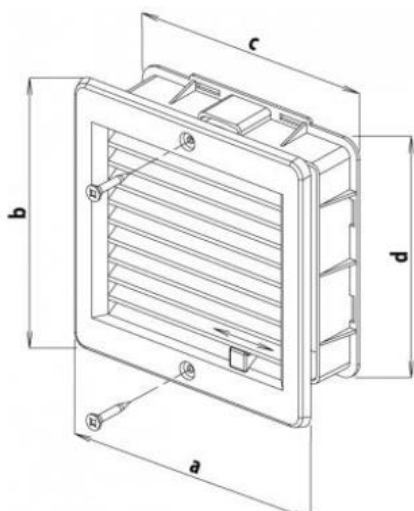

MÉRETEK

Típus	cikkszám	méretek				db/ kart.
	fehér	a	b	c	d	
VM 200x200 U	205	205	205	190	190	30
VM 150x200 U	209	155	205	149	186	50
VM 150x150 U	213	155	155	143	143	60

Elérhetőség:

Tel.: +36 20 279 8160
+36 20 245 6024

e-mail: info@hacohungary.hu
www.hacohungary.hu