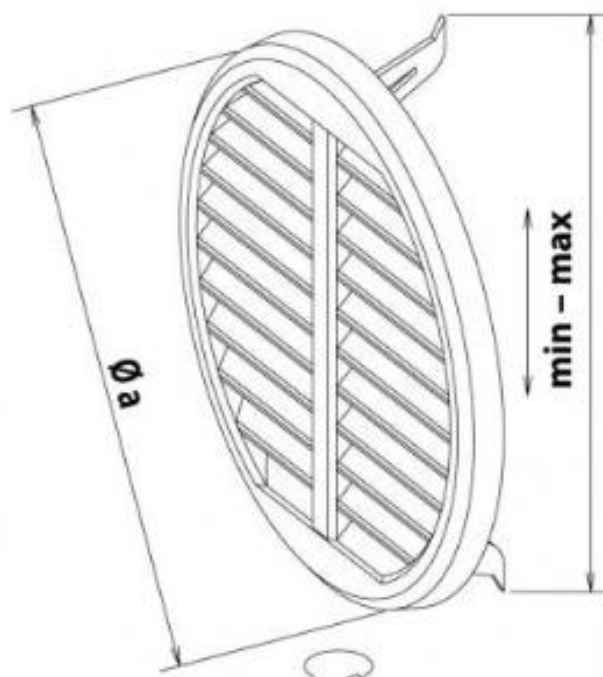

ALAPINFORMÁCIÓK

ROVARHÁLÓVAL ELLÁTOTT, ÁLLÍTHATÓ SZELLŐZŐRÁCS-TAKARÓ:

- kültéri és beltéri használatra is egyaránt alkalmas,
- kiváló minőségű, magas UV-állóságú ASA műanyagból készül,
- hátoldalán rovarhálóval van felszerelve,
- kínálatunkban megtalálható kerek változatban két méretben: Ø140mm (állítható 75-125 mm között), Ø175 mm (állítható 125-160 mm között) és szögletes változatban szintén két méretben: 150x150 mm (állítható 75-125 mm között), 175x175 mm (állítható 125-160 mm között),
- a termék aktív felülete:
Ø140 (65cm²), Ø175 (110cm²), 150x150 (110cm²), 175x175 (160cm²)

Beszereles:

A gumisapkákkal ellátott szorítópofákat csavarhúzóval lehet állítani. Fedje le a szerelőnyílást a szellőzőrács-takaróval és állítsa a szorítópofákat a szükséges méretre.

A csomag tartalma:

Szellőzőrács-takaró, csavarok, dübelek.

MÉRETEK

Típus	cikkszám		méretek		db/ kart.
	fehér	barna	a	b	
VM 175x175 KS	301	-	305	305	40
VM 150x150 KS	303	-	255	255	50
VM 125-160 KS	315	-	205	305	60
VM 75-125 KS	305	-	205	205	90

Elérhetőség:

Tel.: +36 20 279 8160
+36 20 245 6024