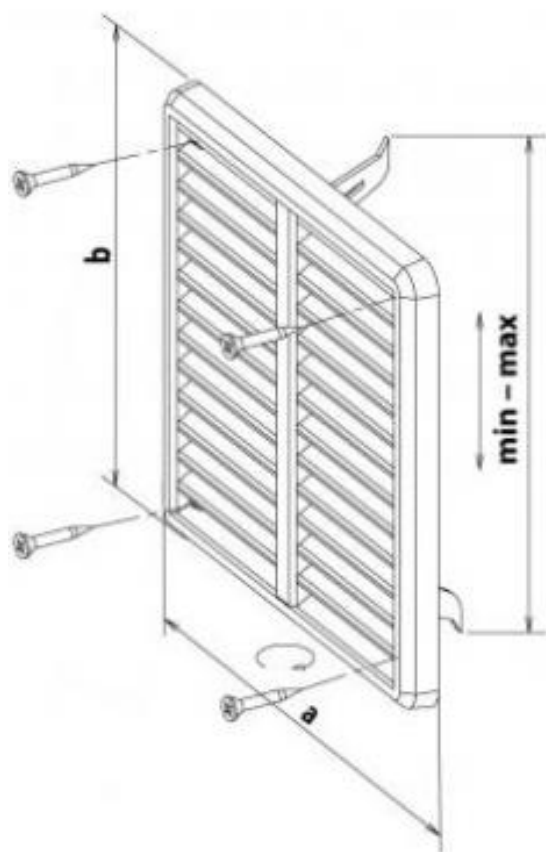

ALAPINFORMÁCIÓK

ROVARHÁLÓVAL ELLÁTOTT, ÁLLÍTHATÓ SZELLŐZŐRÁCS-TAKARÓ:

- kültéri és beltéri használatra is egyaránt alkalmas,
- kiváló minőségű, magas UV-állóságú ASA műanyagból készül,
- hátoldalán rovarhálóval van felszerelve,
- kínálatunkban megtalálható kerek változatban két méretben: Ø140mm (állítható 75-125 mm között), Ø175 mm (állítható 125-160 mm között) és szögletes változatban szintén két méretben: 150x150 mm (állítható 75-125 mm között), 175x175 mm (állítható 125-160 mm között),
- a termék aktív felülete:
Ø140 (65cm²), Ø175 (110cm²), 150x150 (110cm²), 175x175 (160cm²)

Beszereles:

A gumisapkákkal ellátott szorítópofákat csavarhúzóval lehet állítani. Fedje le a szerelőnyílást a szellőzőrács-takaróval és állítsa a szorítópofákat a szükséges méretre.

A csomag tartalma:

Szellőzőrács-takaró, csavarok, dübelek.

Elérhetőség:

Tel.: +36 20 279 8160
+36 20 245 6024

e-mail: info@hacohungary.hu
www.hacohungary.hu

TULAJDONSÁGOK ÉS ELŐNYÖK

- egyszerű, letisztult design,
- a minőségi kivitelezés biztosítja a termék hosszú élettartamát,
- a beépített háló megakadályozza a rovarok bejutását a helyiségbe,
- könnyű beszerelés és egyszerű karbantartás,
- univerzális használat több méretű szerelőnyíláshoz is,
- tartós szín.