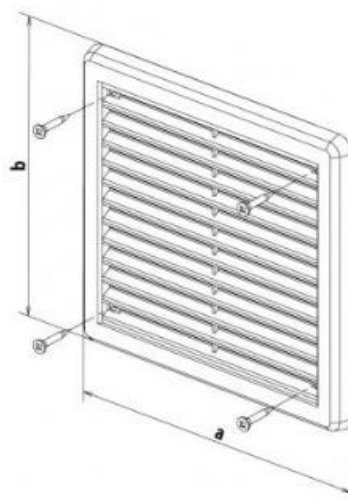

ALAPINFORMÁCIÓK

ROVARHÁLÓVAL ELLÁTOTT SZELLŐZŐRÁCS-TAKARÓ:

- a szerelőnyíláson kívülrre erősíthető fel,
- kültéri és beltéri használatra is egyaránt alkalmas,
- kiváló minőségű, magas UV-állóságú ASA műanyagból készül,
- hátoldalán rovarhálóval van felszerelve,
- kínálatunkban megtalálható fehér színben hét méretben (100x100, 150x150, 175x250, 200x200, 200x300, 250x250, 300x300 mm), barna színben pedig egy méretben (150x150 mm),
- a termék aktív felülete:
100x100 (24cm²), 150x150 (110cm²), 175x250 (235cm²), 200x200 (220 cm²), 200x300 (340cm²), 250x250 (380cm²), 300x300 (530cm²).

Beszereles:

A mellékelt csavarok vagy tömítőanyag segítségével egyszerűen rögzítse a szerelőnyíláson kívülrre. Külső elhelyezkedésévl adódóan a szerelőnyílás bármilyen alakú lehet, beszereléséhez nincs szükség építési előkészületekre.

A csomag tartalma:

Szellőzőrács-takaró, csavarok.

TULAJDONSÁGOK ÉS ELŐNYÖK

- egyszerű, letisztult design,
- a minőségi kivitelezés biztosítja a termék hosszú élettartamát,
- a beszerelt háló megakadályozza a rovarok bejutását a helyiségbe,
- könnyű beszerelés és egyszerű karbantartás,
- tartós szín.

MÉRETEK

Típus	cikkszám		méretek		db/ kart.
	fehér	barna	a	b	
VM 300x300 K	301	-	305	305	40
VM 250x250 K	303	-	255	255	50
VM 200x300 K	315	-	205	305	60
VM 200x200 K	305	-	205	205	90
VM 175x250 K	317	-	180	255	70
VM 150x150 K	313	314	155	155	150
VM 100x100 K	307	-	105	105	200