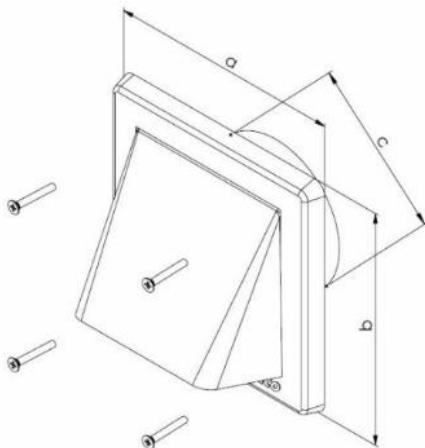

ALAPINFORMÁCIÓK

VISSZACAPÓ SZELEPPEL ELLÁTOTT GRAVITÁCIÓS SZELLŐZŐRÁCS:

- kültéri és beltéri használatra is egyaránt alkalmas,
- kiváló minőségű, magas UV-állóságú ASA műanyagból készül,
- megakadályozza a hideg levegő beáramlását a belső térbe,
- hátoldalán karimával van felszerelve, amely lehetővé teszi a csatorna közvetlen csatlakoztatását,
- a visszacsapó szelep tetővel van lefedve. Ez korlátozza a zajt és megakadályozza a szellőző spontán kinyílását,
- kínálatunkban megtalálható fehér színben két méretben (150x150 mm – Ø100 mm-es kimenet, 175x175 mm – Ø125 mm-es kimenet),
- a termék aktív felülete:
150x150 (70cm²), 175x175 (100cm²).

Beszereles:

Beszereles előtt távolítsa el a tetőt úgy, hogy a csavarok helye hozzáférhető legyen. A rács karimáját helyezük a szellőző csövébe, majd rögzítjük csavarok és dübelek segítségével. A zajcsökkentés érdekében célszerű a rácsot a mellékelt habszivacs tömítőcsíkkal felszerelni. A beszerelés befejeztével a tetőt egyszerűen helyezze vissza a helyére.

A csomag tartalma:

Szellőzőrács, csavarok, dübelek, habszivacs tömítőcsík.

TULAJDONSÁGOK ÉS ELŐNYÖK

- egyszerű, letisztult design,
- a minőségi kivitelezés biztosítja a termék hosszú élettartamát,
- a levegő visszaáramlását megakadályozó funkcionális elem,
- egyszerű beszerelés és egyszerű karbantartás,
- tartós szín.

MÉRETEK

Típus	cikkszám	méretek			db/ kart.	
		fehér	a	b		Øc
VM 175x175 GK/125 B	240		175	175	118	28
VM 150x150 GK/100 B	239		155	155	99	40

Elérhetőség:

Tel.: +36 20 279 8160
+36 20 245 6024

e-mail: info@hacohungary.hu
www.hacohungary.hu