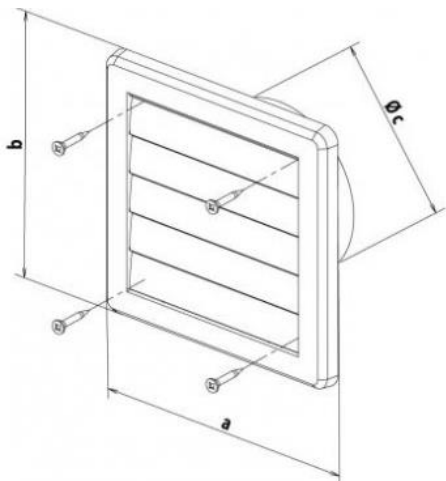

ALAPINFORMÁCIÓK

GRAVITÁCIÓS SZELLŐZŐRÁCS:

- kültéri és beltéri használatra egyaránt alkalmas,
- kiváló minőségű, magas UV-állóságú ASA műanyagból készül,
- megakadályozza a hideg levegő beáramlását a helyiségbe,
- hátoldalán karimával van felszerelve, amely lehetővé teszi a csatorna közvetlen csatlakoztatását,
- kínálatunkban megtalálható három méretben, fehér színben (150x150 mm – príruba Ø100 mm, 175x175 mm – príruba Ø125 mm, 200x200 mm – príruba Ø150 mm),
- a termék aktív felülete:
150x150 (70cm²), 175x175 (100cm²), 200x200 (170cm²).

Beszereles:

A rács karimáját helyezzük a szellőztető csőbe, csavarokkal és dübelekkel rögzítjük az alaphoz. A zajcsökkentés érdekében célszerű a rácsot a mellékelt habszivacs tömítőcsikkal felszerelni.

A csomag tartalma:

Szellőzőrács, csavarok, dübelek, habszivacs tömítőcsík.

TULAJDONSÁGOK ÉS ELŐNYÖK

- egyszerű, letisztult design,
- a minőségi kivitelezés biztosítja a termék hosszú élettartamát,
- a levegő visszaáramlását megakadályozó funkcionális elem,
- könnyű beszerelés és egyszerű karbantartás,
- tartós szín.

MÉRETEK

Típus	cikkszám	méretek			db/ kart.	
		fehér	a	b		Øc
VM 200x200 G/150	237		205	205	151	60
VM 175x175 G/125	233		175	175	118	70
VM 150x150 G/100	215		155	155	99	80

Elérhetőség:

Tel.: +36 20 279 8160
+36 20 245 6024