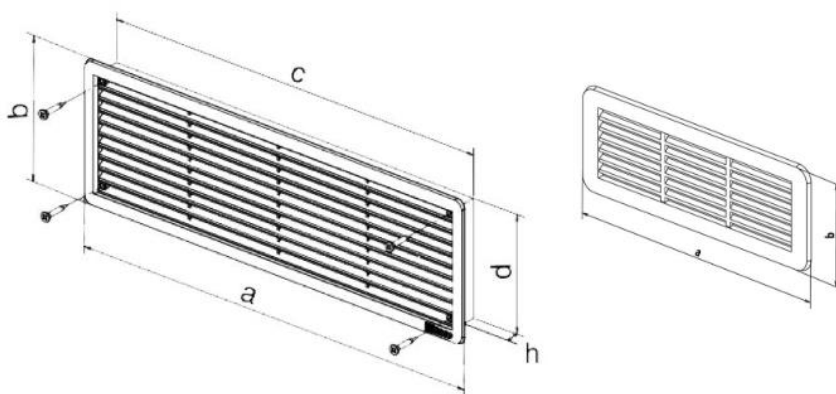

ALAPINFORMÁCIÓK

AJTÓBA SZERELHETŐ SZELLŐZŐRÁCS:

- kültéri és beltéri használatra is egyaránt alkalmas,
- kiváló minőségű, magas UV-állóságú ASA műanyagból készül,
- kínálatunkban megtalálható három méreteben fehér színben (500x90, 400x130, 150x90 mm) és két méretben barna színben (500x90, 400x130 mm),
- az 500x90 és 400x130 mm méretű szellőzőrácsok olyan ajtókhöz készültek, melyek vastagsága min. 30 mm,
- a termék aktív felülete:
500x90 (190cm²), 400x130 (280cm²), 150x90 (15cm²)

Beszereles:

A szellőzőrácsokat helyezzük az előre elkészített építési nyílásba és csavarozzuk a helyére.

A csomag tartalma:

2 db szellőzőrács, csavarok és dübelek.

TULAJDONSÁGOK ÉS ELŐNYÖK

- egyszerű, letisztult design,
- a minőségi kivitelezés biztosítja a termék hosszú élettartamát,
- könnyű beszerelés és egyszerű karbantartás,
- tartós szín.

MÉRETEK

Típus	cikkszám		méretek					db/ kart.
	fehér	barna	a	b	c	d	h	
VM 500x90 D	201	202	497	90	475	70	15	15
VM 400x130 D	231	232	400	132	378	109	15	30
VM 150x60	235	-	150	60	-	-	-	50

Elérhetőség:

Tel.: +36 20 279 8160
+36 20 245 6024