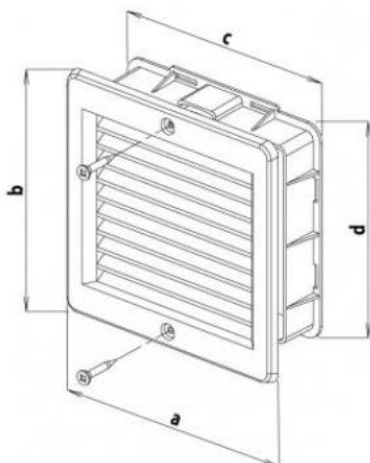

ALAPINFORMÁCIÓK

KERETTEL ÉS ROVARHÁLÓVAL ELLÁTOTT SZELLŐZŐRÁCS:

- kültéri és beltéri használatra is egyaránt alkalmas,
- kiváló minőségű, magas UV-állóságú ASA műanyagból készül,
- a hátsó oldalán rovarhálóval van felszerelve,
- kínálatunkban megtalálható fehér színben négy méretben (150x150, 150x200, 200x200, 300x300 mm) és barna színben egy méretben (150x150 mm),
- beépíthető keretből és szellőzőrácsból áll,
- a termék aktív felülete:
150x150 (75cm²), 150x200 (110cm²), 200x200 (150cm²), 300x300 (490cm²)

Beszereles:

Falazzuk (vagy vakoljuk) be a keretet, majd vágjuk el a műanyag keresztet és a keretben lévő félholdakba csavarozzuk be a rácsot – ez teszi lehetővé a rács elforgatását.

A csomag tartalma:

Szellőzőrács, keret, csavartakarók, csavarok és dübelek.

MÉRETEK

Típus	cikkszám		méretek				db/kart.
	fehér	barna	a	b	c	d	
VM 300x300	217	-	305	305	293	293	15
VM 200x200	203	-	205	205	190	190	30
VM 150x200	207	-	155	205	149	186	50
VM 150x150	211	212	155	155	143	143	60