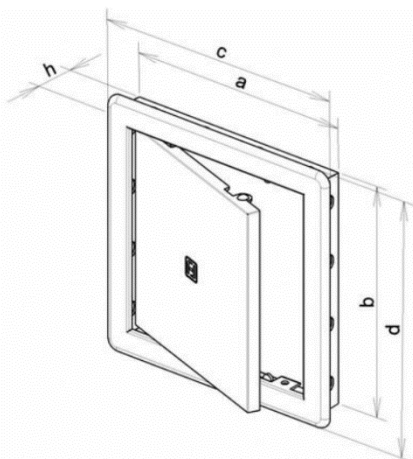

ALAPINFORMÁCIÓK

MŰANYAG KÁDAJTÓ:

- különböző építési nyílások, átmenetek és aknák nyílászárók fedeleként használható,
- kiváló minőségű, magas UV-állóságú ASA műanyagból készül,
- excentrikus zsanérral van felszerelve, amely lehetővé teszi az ajtó maximális kinyílását,
- kínálatunkban megtalálható nyolc méretben (150x150, 150x200, 150x300, 200x200, 200x250, 200x300, 300x300m, 300x400 mm),

Beszereles:

Kicsomagolás után nyissa ki az ajtószárnyat és vegye ki a keretből. Magát a keretet építsük be az épületnyílásba tömítőanyaggal, esetleg szilikonnal vagy csavarokkal rögzítse. Fontos, hogy a keret alakja deformálatlan maradjon. Ügyeljen arra, hogy a keret a fallal egy síkba legyen beépítve! Hagyja megkötni a falazást, majd helyezze az ajtót a keretbe. Ezeknél az ajtóknál a keret beépítése után is változtatható az ajtó nyitási iránya.

MÉRETEK

Típus	cikkszám	méretek (mm)					db/ kart.
	fehér	a	b	c	d	h	
VD 300x400	109	298	398	321	421	24	15
VD 300x300	101	298	298	318	318	24	20
VD 200x300	102	198	298	218	318	24	25
VD 200x250	108	198	248	218	268	24	30
VD 200x200	103	198	198	216	216	24	40
VD 150x300	132	148	298	164	318	24	35
VD 150x200	110	148	198	164	214	19	30
VD 150x150	104	148	148	164	164	19	30