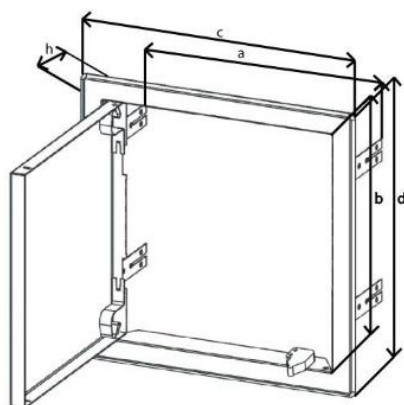

### FÉM REVÍZIÓS AJTÓ RUGÓS NYOMÓZÁRRAL:

- különböző építési nyílások, átmenetek és aknák nyílászáró fedeleklént használható,
- excentrikus zsanérral vannak felszerelve, amely lehetővé teszi az ajtó maximális kinyílását,
- RAL 9016 fehér porfestékkel festett, 0,8 mm vastag horganyzott acéllemezről készülnek,
- főképp beltéri használatra alkalmas,
- kínálatunkban megtalálható három méretben (150x150, 200x200, 300x300 mm).

### Beszereles:

Az ajtókeret lyukacsos rögzítőlecekkel van ellátva, amelyeket elfordítás után csavarral, tömítőanyaggal, vakolattal stb. rögzíthet a szerelőnyílásba.

### MÉRETEK

Typ	cikksz.	méretek (mm)						db/ kart.
	fehér	a	b	c	d	e	h	
<b>RDK 300x300 TZ</b>	<b>158</b>	300,3	300,3	334,5	334,5	80	27	15
<b>RDK 200x200 TZ</b>	<b>159</b>	200,3	200,3	234,5	234,5	80	27	14
<b>RDK 150x150 TZ</b>	<b>160</b>	150,3	150,3	184,5	184,5	80	27	24