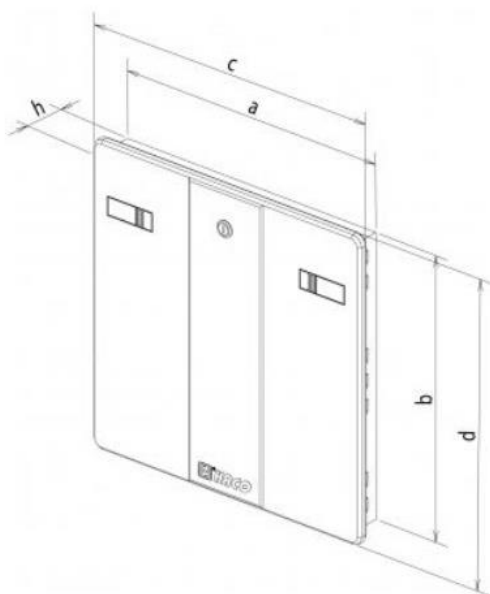

ALAPINFORMÁCIÓK

REVÍZIÓS AJTÓ:

- különböző építési nyílások, átmenetek és aknák nyílászáró fedeleként használható,
- kiváló minőségű, magas UV-állóságú ASA műanyagból készül,
- nyitáskor az ajtószárny egésze eltávolítható, ezáltal a szerelési felület egésze korlátozatlan marad,
- kínálatunkban megtalálható négy méretben (400x400, 400x600, 500x500, 600x600 mm),
- Z jelöléssel zárható változatban is kapható.

Beszereles:

Távolítsa el az ajtólapot a keretből, majd magát a keretet falazza be az előkészített nyílásba. Ezután helyezze be az ajtólapot a már befalazott keretbe. 600x600-as méretnél mennyezetbe szerelés során előfordulhat, hogy kismértékű, kb. 5 mm-es rés keletkezik a tok és az ajtólap között.

MÉRETEK

Típus	cikkszám	méretek (mm)					db/ kart.
	fehér	a	b	c	d	h	
RD 600x600	119	597	597	630	630	40	7
RD 600x600 Z	120	597	597	630	630	40	7
RD 500x500	121	497	497	530	530	40	7
RD 500x500 Z	122	497	497	530	530	40	7
RD 400x600	115	397	597	430	630	40	7
RD 400x600 Z	117	397	597	430	630	40	7
RD 400x400	111	397	397	430	430	40	7
RD 400x400 Z	113	397	397	430	430	40	7