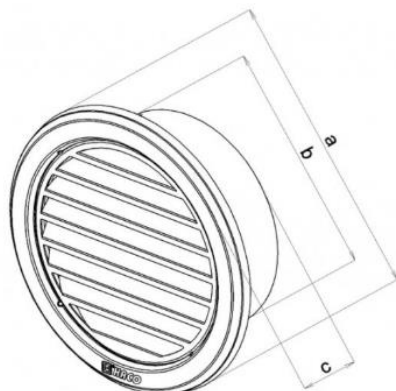

MÉRETEK

Típus	cikkszám	méretek			db/ kart.
		a	b	c	
NVM 150	706	180	150	38	40
NVM 125	705	146	117	33	40
NVM 110	702	133	103	28	50
NVM 100	704	127	99	28	60
NVM 75	703	97	70	22	80

Elérhetőség:

Tel.: +36 20 279 8160
+36 20 245 6024

e-mail: info@hacohungary.hu
www.hacohungary.hu