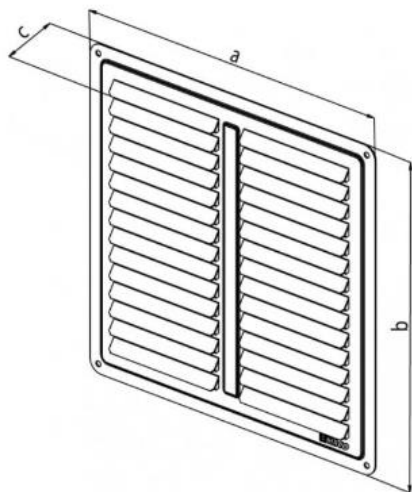

MÉRETEK

Típus	cikkszám	méretek			db/ kart.
		a	b	c	
NVM 300x300 K	715	305	305	7	20
NVM 300x200 K	714	305	205	7	25
NVM 200x300 K	713	205	305	7	25
NVM 250x250 K	712	255	255	7	25
NVM 200x200 K	711	205	205	7	35
NVM 150x150 K	710	155	155	7	70
NVM 100x100 K	709	105	105	7	100

Elérhetőség:

Tel.: +36 20 279 8160

+36 20 245 6024

e-mail: info@hacohungary.hu

www.hacohungary.hu