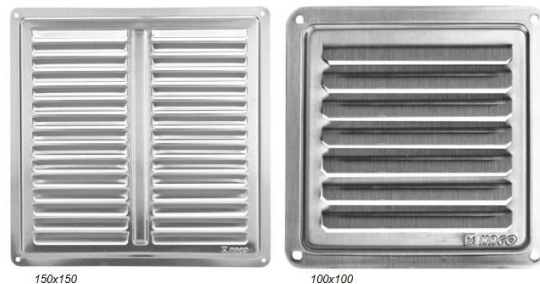

### ROZSDAMENTES ACÉL SZELLŐZŐRÁCS TAKARÓ:

- kültéri és beltéri használatra is alkalmas,
- kiváló minőségű DIN 1.4301 rozsdamentes acélból készül,
- beépíthető keret és rovarháló nélkül ellátva áruljuk,
- kínálatunkban megtalálható hét méretben (100x100, 150x150, 200x200, 250x250, 200x300, 300x200, 300x300 mm),
- a termék aktív felülete:  
100x100 (42cm<sup>2</sup>), 150x150 (116cm<sup>2</sup>), 200x200 (195cm<sup>2</sup>), 250x250 (325cm<sup>2</sup>), 200x300 (312cm<sup>2</sup>), 300x200 (324cm<sup>2</sup>), 300x300 (530cm<sup>2</sup>)