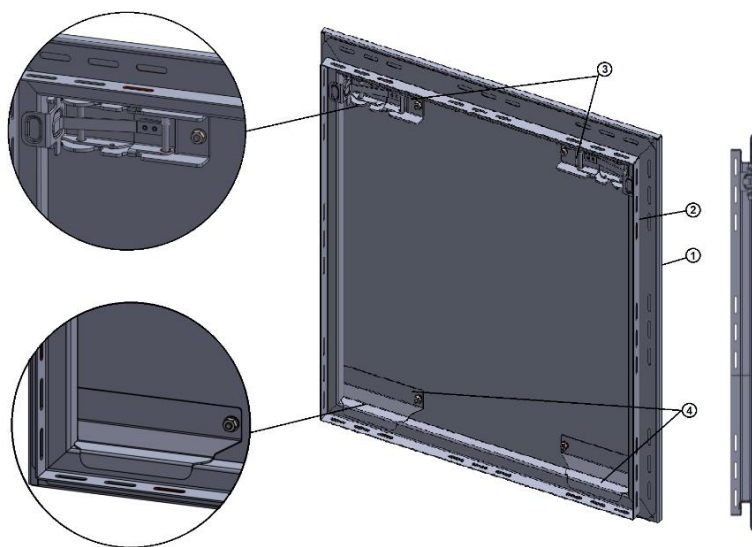

MÉRETEK

sz.	Az elem neve	Anyag
1	Ajtószárny	Rozsdamentes, élelmiszeripari acél – DIN 1.4301 (AISI 304)
2	Keret	Rozsdamentes, élelmiszeripari acél – DIN 1.4301 (AISI 304)
3	Fogantyú	Rozsdamentes, élelmiszeripari acél – DIN 1.4301 (AISI 304)
4	Ütköző	Rozsdamentes, élelmiszeripari acél – DIN 1.4301 (AISI 304)