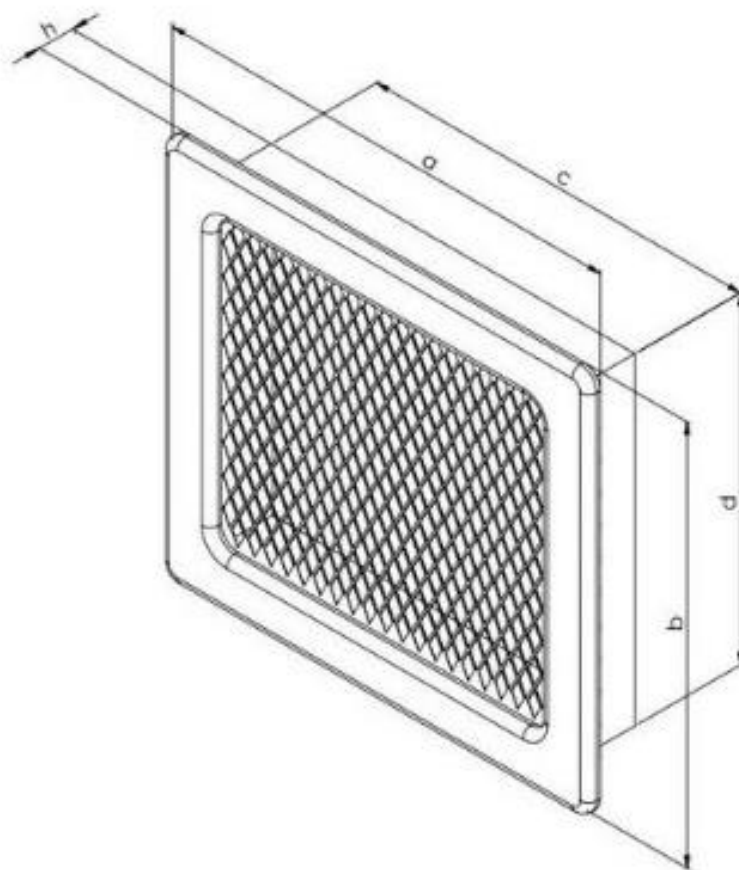

MÉRETEK

Típus	cikkszám	méretek					db/kart.
		a	b	c	d	h	
LKM 170x170 B	716	170	170	152	152	45	24
LKM 170x490 B	717	480	170	458	142	45	8
LKM 170x170 UB	718	170	170	152	152	45	24
LKM 170x490 UB	719	480	170	458	142	45	8
LKM 170x170 G	720	170	170	152	152	45	24
LKM 170x490 G	721	480	170	458	142	45	8
LKM 170x170 UG	722	170	170	152	152	45	24
LKM 170x490 UG	723	480	170	458	142	45	8

Elérhetőség:

Tel.: +36 20 279 8160
+36 20 245 6024

e-mail: info@hacohungary.hu
www.hacohungary.hu